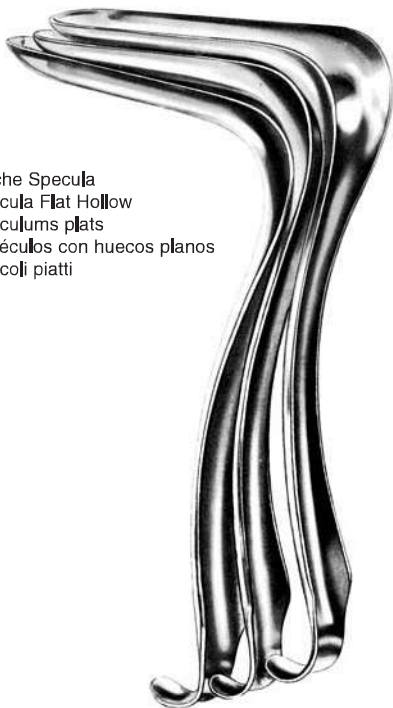

KRISTELLER

70.230.01	1	70.231.01 + 70.232.01
70.230.02	2	70.231.02 + 70.232.02
70.230.03	3	70.231.03 + 70.232.03

Flache Specula
Specula Flat Hollow
Spéculums plats
Espécules con huecos planos
Specoli piatti