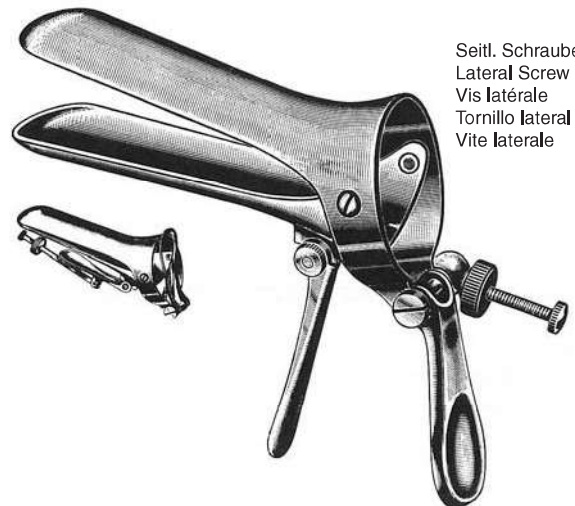

COLLIN  
**70.131.00**  
 65x20 mm

COLLIN  
**70.132.00**  
 65x10 mm

Seitl. Schraube  
 Lateral Screw  
 Vis latérale  
 Tornillo lateral  
 Vite laterale

Fig.	mm	Standard	Laser Mod.
0	80x24	<b>70.140.00</b>	
1	75x32	<b>70.140.01</b>	
2	85x35	<b>70.140.02</b>	<b>70.144.02</b>
3	100x35	<b>70.140.03</b>	<b>70.144.03</b>